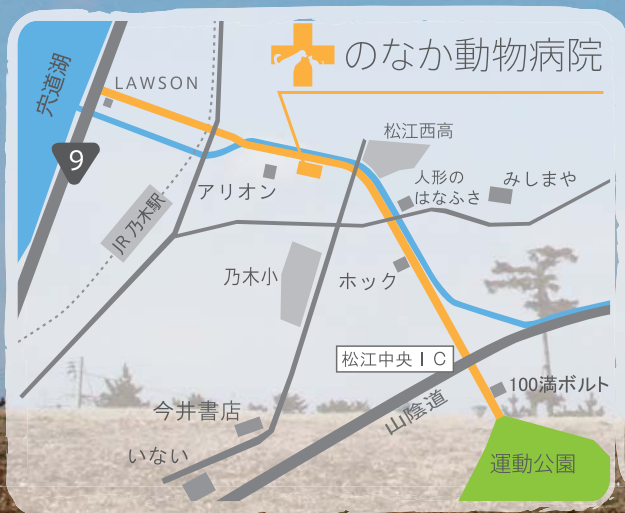

のなか動物病院

NONAKA ANIMAL HOSPITAL

3/4
(MON)
開院

健康のこと、病気のこと、予防のこと、
ちょっとしたことでもお気軽にご相談下さい

院内見学会

どなたでもご自由に院内を見学して頂けます。

2月23日(土)～2月24日(日)
10:00～15:00

皆様はじめまして、のなか動物病院院長の野中雄一です。この度、ご縁がありまして松江市浜乃木に「のなか動物病院」を開院することになりました。

私は、飼い主の皆様と動物たちが満足して頂ける診察、治療を行い、地域社会の幸せに貢献していく動物病院を作りたいと考えています。皆様が安心できる獣医療を提供していけるよう、日々努力して参りますのでよろしくお願いいたします。

平成25年 2月吉日
のなか動物病院 院長
野中 雄一

のなか動物病院

TEL : 0852-28-1122

島根県松江市浜乃木2丁目2番-1
セントラルハイツ6号

<http://www.nonaka-ah.com/>